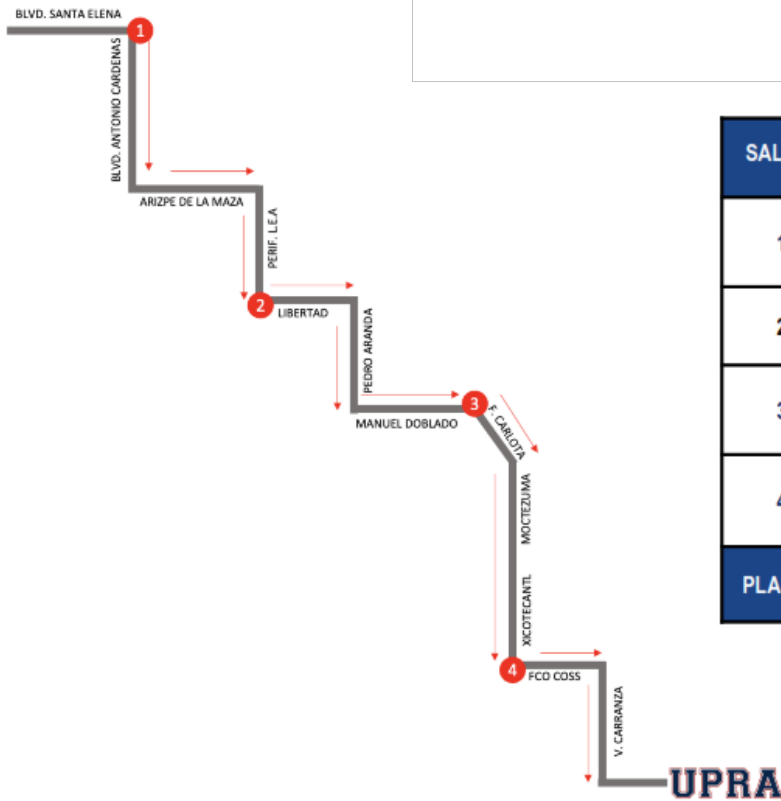

Croquis de Ruta de Transporte

Ruta No. Nombre de la Ruta:

FAVOR DE ESTAR EN SU PARADA
10 MINUTOS ANTES DE LA HORA
MARCADA EN ESTE CROQUIS

Croquis de Ruta de Transporte

Ruta No. Nombre de la Ruta:

SALIDA		
1	CALLE PEDRO ARANDA Y CALLE DEMOCRACIA	07:15
2	PERIF, L.E.A Y OTILIO GONZALEZ	07:35
3	BLVD. MIRASIERRA Y BLVD. FUNDADORES	07:45
PLANTA		08:15

Croquis de Ruta de Transporte

Ruta No. Nombre de la Ruta:

SALIDA		
1	BLVD. SANTA ELENA Y BLVD. ANTONIO CARDENAS (ZACATECAS - SALTILLO)	07:00
2	PERIF. L.E.A Y CALLE LIBERTAD	07:15
3	CALLE MANUEL DOBLADO Y CALLE FORTIN CARLOTA	07:30
4	CALLE XICOTENCATL Y BLVD. FRANCISCO COSS	07:45
PLANTA		08:15